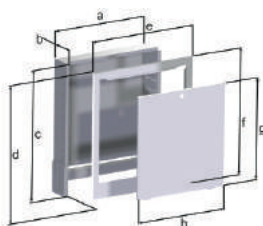

## CDK Cutie distribuitor montaj în perete NOVABOX® PREMIUM

Premium Plus Standard

Cod Produs	Dimensiuni	Nr căi	Buc/Amb	RON/buc
NOV.CDK-01	435x705 mm	2-4	1	126.80
NOV.CDK-02	565x705 mm	4-8	1	140.30
NOV.CDK-03	715x705 mm	8-10	1	163.10
NOV.CDK-04	795x705 mm	10-12	1	185.70
NOV.CDK-05	965x705 mm	12-14	1	192.00

## Descriere:

- Ramă estetică, fără sudare
- Tablă zincată de 0.7 mm, foarte rezistentă împotriva coroziunii
- Cutie vopsită în câmp electrostatic cu vopsea de calitate premium
- Libertate mare de montaj și instalare foarte ușoară
- Închidere magnetică
- are 6 compartimente de acces pe părțile laterale
- se poate regla pe înălțime și adâncime