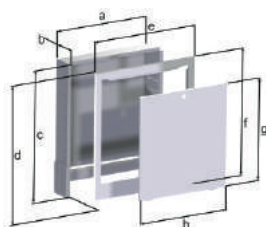

## Descriere:

- Ramă estetică, fără sudare
- Tablă zincată de 0.7 mm, foarte rezistentă împotriva coroziunii
- Cutie vopsită în câmp electrostatic cu vopsea de calitate premium
- Libertate mare de montaj și instalare foarte ușoară
- Închidere magnetică
- are 6 compartimente de acces pe părțile laterale
- se poate regla pe înălțime și adâncime

**NOVA BOX**

**CDK** Cutie distribuitor montaj în perete NOVABOX® PLUS

Premium **Plus** Standard

Cod Produs	Dimensiuni	Nr căi	Buc/Amb	RON/buc
NOV.CDK-NB-01	435x705 mm	2-4	1	108.50
NOV.CDK-NB-02	565x705 mm	4-8	1	119.90
NOV.CDK-NB-03	715x705 mm	8-10	1	139.40
NOV.CDK-NB-04	795x705 mm	10-12	1	158.80
NOV.CDK-NB-05	965x705 mm	12-14	1	164.20

**Descriere:**

- Ramă estetică, fără sudare
- Tablă zincată de 0.7 mm, foarte rezistentă împotriva coroziunii
- Cutie vopsită în câmp electrostatic cu vopsea de calitate premium
- Libertate mare de montaj și instalare foarte ușoară
- Închidere magnetică