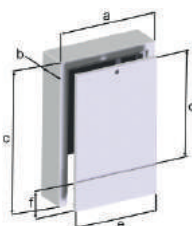

## Descriere:

- Ramă estetică, fără sudare
- Tablă zincată de 0.7 mm, foarte rezistentă împotriva coroziunii
- Cutie vopsită în câmp electrostatic cu vopsea de calitate premium
- Libertate mare de montaj și instalare foarte ușoară
- Închidere magnetică
- are 6 compartimente de acces pe părțile laterale
- se poate regla pe înălțime și adâncime

**Descriere:**

- Ramă estetică, fără sudare
- Tablă zincată de 0.7 mm, foarte rezistentă împotriva coroziunii
- Cutie vopsită în câmp electrostatic cu vopsea de calitate premium
- Libertate mare de montaj și instalare foarte ușoară
- Închidere magnetică

**NOVA BOX**

**CDK** Cutie distribuitor montaj pe perete NOVABOX® PLUS

Premium **Plus** Standard

Cod Produs	Dimensiuni	Nr căi	Buc/Amb	RON/buc
NOV.CDK-NB-11	420x600 mm	2-4	1	140.60
NOV.CDK-NB-12	550x600 mm	4-8	1	148.00
NOV.CDK-NB-13	700x600 mm	8-10	1	164.80
NOV.CDK-NB-14	780x600 mm	10-12	1	181.80
NOV.CDK-NB-15	950x600 mm	12-14	1	196.50