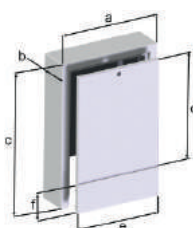

## Descriere:

- Ramă estetică, fără sudare
- Tablă zincată de 0.7 mm, foarte rezistentă împotriva coroziunii
- Cutie vopsită în câmp electrostatic cu vopsea de calitate premium
- Libertate mare de montaj și instalare foarte ușoară
- Închidere magnetică
- are 6 compartimente de acces pe părțile laterale
- se poate regla pe înălțime și adâncime

## CDK Cutie distribuitor montaj pe perete NOVABOX® PREMIUM

Premium Plus Standard

Cod Produs	Dimensiuni	Nr căi	Buc/Amb	RON/buc
NOV.CDK-11	420x600 mm	2-4	1	148.00
NOV.CDK-12	550x600 mm	4-8	1	155.80
NOV.CDK-13	700x600 mm	8-10	1	173.10
NOV.CDK-14	780x600 mm	10-12	1	190.90
NOV.CDK-15	950x600 mm	12-14	1	206.90

## Descriere:

- Ramă estetică, fără sudare
- Tablă zincată de 0.7 mm, foarte rezistentă împotriva coroziunii
- Cutie vopsită în câmp electrostatic cu vopsea de calitate premium
- Libertate mare de montaj și instalare foarte ușoară
- Închidere magnetică

**Descriere:**

- Ramă estetică, fără sudare
- Tablă zincată de 0.7 mm, foarte rezistentă împotriva coroziunii
- Cutie vopsită în câmp electrostatic cu vopsea de calitate premium
- Libertate mare de montaj și instalare foarte ușoară
- Închidere magnetică