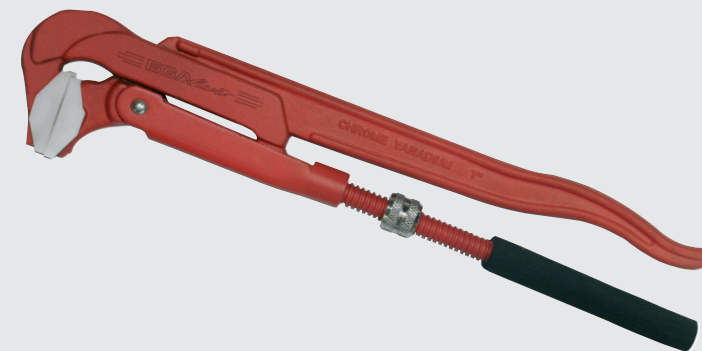

Cod produs	Denumire	Preț
EGA.61035	CLESTE CU LANT DE 4", MANER 300 MM	117.63

Cod produs	Denumire	Preț
EGA.61010	CLESTE SUEDEZ "S" 1/2"	81.87
EGA.61011	CLESTE SUEDEZ "S" 1"	98.1
EGA.61012	CLESTE SUEDEZ "S" 1" 1/2"	142.59
EGA.61013	CLESTE SUEDEZ "S" 2"	226.06
EGA.61022	CLESTE SUEDEZ "S" 3"	429.3

Cod produs	Denumire	Preț
EGA.62127	CLESTE DE TEAVA REGLABIL 7" - MANER CAUCIUC	49.74
EGA.62128	CLESTE DE TEAVA REGLABIL 10" - MANER CAUCIUC	52.91
EGA.62129	CLESTE DE TEAVA REGLABIL 12" - MANER CAUCIUC	70.8

Cod produs	Denumire	Preț
EGA.62133	CLESTE DE TEAVA REGLABIL 7"	47.79
EGA.62134	CLESTE DE TEAVA REGLABIL 12"	67.98
EGA.62135	CLESTE DE TEAVA REGLABIL 10"	50.79

Cod produs	Denumire	Preț
EGA.60005	POMPA DE INCERCARE	959.78