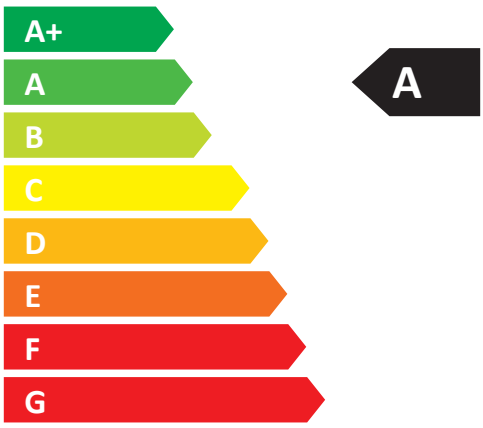

**ENERG** Y IJA  
енергия · ενέργεια IE IA

**FRÄNKISCHE** profi-air 180 sensor

**50**  
dBA

**180 m<sup>3</sup>/h**