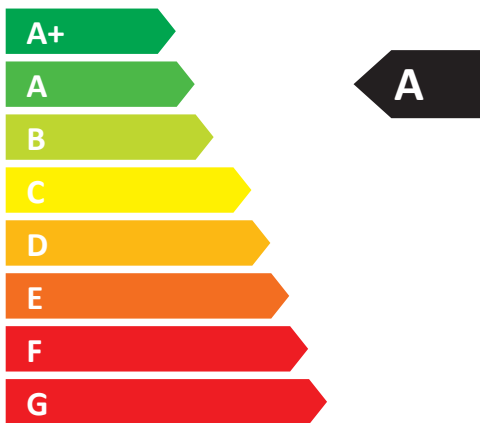

ENERG
енергия · ενεργεια

FRÄNKISCHE

prof-air 250 touch

45
dBA

250 m³/h