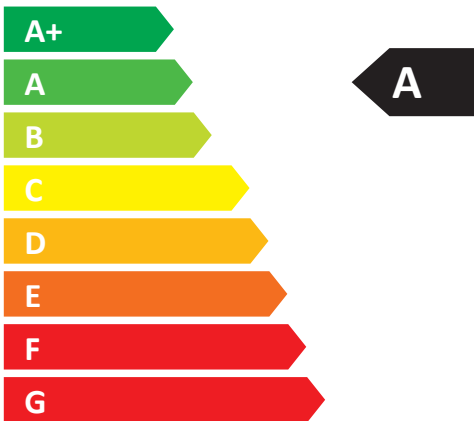

**ENERG**  
енергия · ενέργεια

Y IJA  
IE IA

**FRÄNKISCHE** profi-air 300 sensor

**49**  
dBA

**300 m<sup>3</sup>/h**