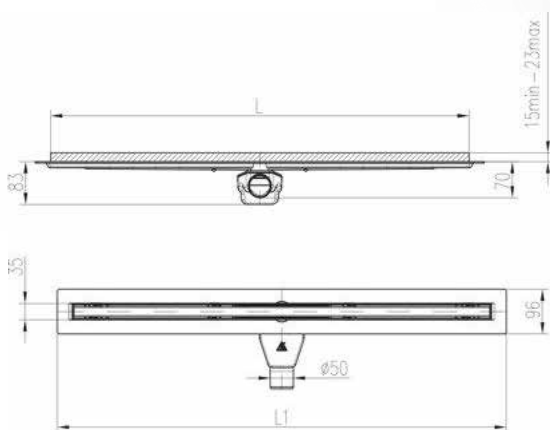

## Practice și elegante

Descoperă linia de rigole Slim, marca MCH, special concepute pentru a oferi un plus de eleganță și siguranță dușului tău. Schimbă aspectul băii tale și oferă-i un design modern. Corpul rigolei este echipat cu un sifon rotativ anti-miros, D50 cu debit de **45 l/min.** Cadru și grila sunt fabricate din oțel inoxidabil de înaltă calitate AISI 304. Slim line este o gamă de rigole cu un corp subțire și elegant cu dimensiuni cuprinse între 500 și 1200 mm.

- 1 Grilă din oțel inoxidabil
- 2 Filtru pentru a capta murdăria
- 3 Cadru din oțel inoxidabil cu înălțime reglabilă de la 0-8 mm
- 4 Cadru din oțel inoxidabil cu înălțime reglabilă
- 5 Corp de scurgere
- 6 Suporturi reglabile din oțel inoxidabil
- 7 Garnitură HT D50
- 8 Sifon lateral pivotant D50

Se poate utiliza și o grilă pentru gresie și faianță

Pachetul include și un suport de scurgere din polistiren

*Slim Line*

*Slim Line Premium*

Disponibil și pe negru

Dimensiuni			
L [mm]	500	600	700
L1 [mm]	565	665	765
Greutate [kg/buc.]	1,36	1,53	1,73
Slim Line	MCH.CH500SL	MCH.CH 600SL	MCH.CH700SL
Slim Line Premium	MCH.CH500SLP	MCH.CH600SLP	MCH.CH700SLP