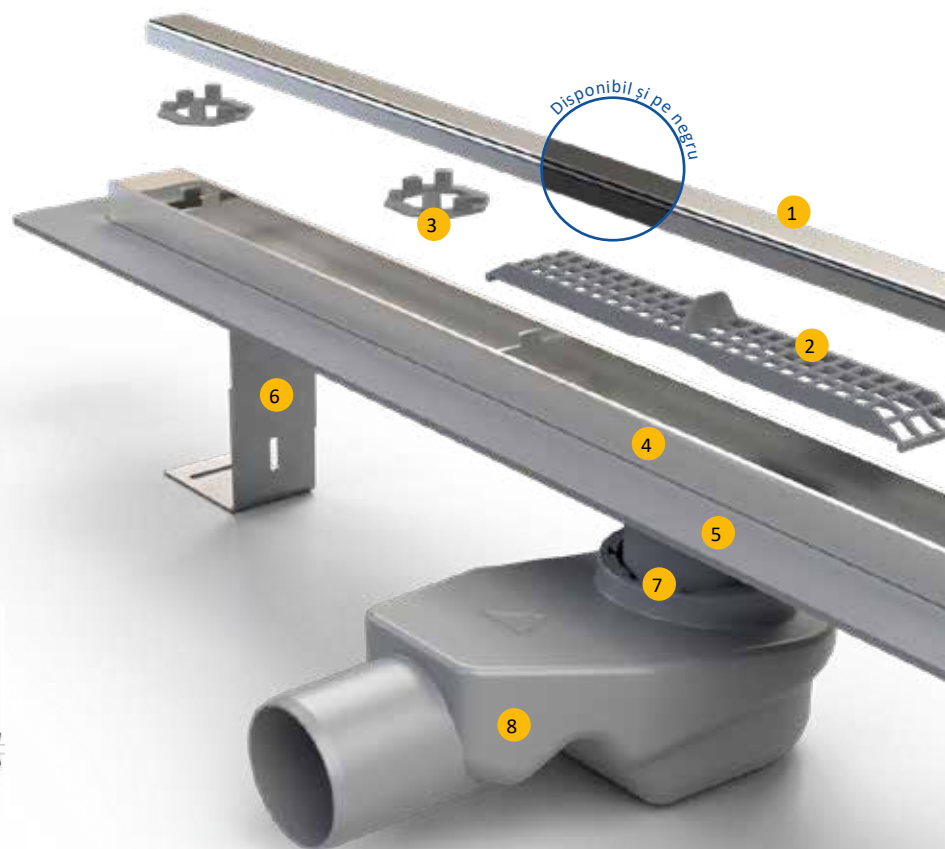

## Practice și elegante

Descoperă linia de rigole Slim, marca MCH, special concepute pentru a oferi un plus de eleganță și siguranță dușului tău. Schimbă aspectul băii tale și oferă-i un design modern. Corpul rigolei este echipat cu un sifon rotativ anti-miros, D50 cu debit de **45 l/min.** Cadru și grila sunt fabricate din oțel inoxidabil de înaltă calitate AISI 304. Slim line este o gamă de rigole cu un corp subțire și elegant cu dimensiuni cuprinse între 500 și 1200 mm.

- 1 Grilă din oțel inoxidabil
- 2 Filtru pentru a capta murdăria
- 3 Cadru din oțel inoxidabil cu înălțime reglabilă de la 0-8 mm
- 4 Cadru din oțel inoxidabil cu înălțime reglabilă
- 5 Corp de scurgere
- 6 Suporturi reglabile din oțel inoxidabil
- 7 Garnitură HT D50
- 8 Sifon lateral pivotant D50

Se poate utiliza și o grilă pentru gresie și faianță

Pachetul include și un suport de scurgere din polistiren

*Slim Line*

*Slim Line Premium*

Disponibil și pe negru

Dimensiuni			
L [mm]	500	600	700
L1 [mm]	565	665	765
Greutate [kg/buc.]	1,36	1,53	1,73
Slim Line	MCH.CH500SL	MCH.CH 600SL	MCH.CH700SL
Slim Line Premium	MCH.CH500SLP	MCH.CH600SLP	MCH.CH700SLP